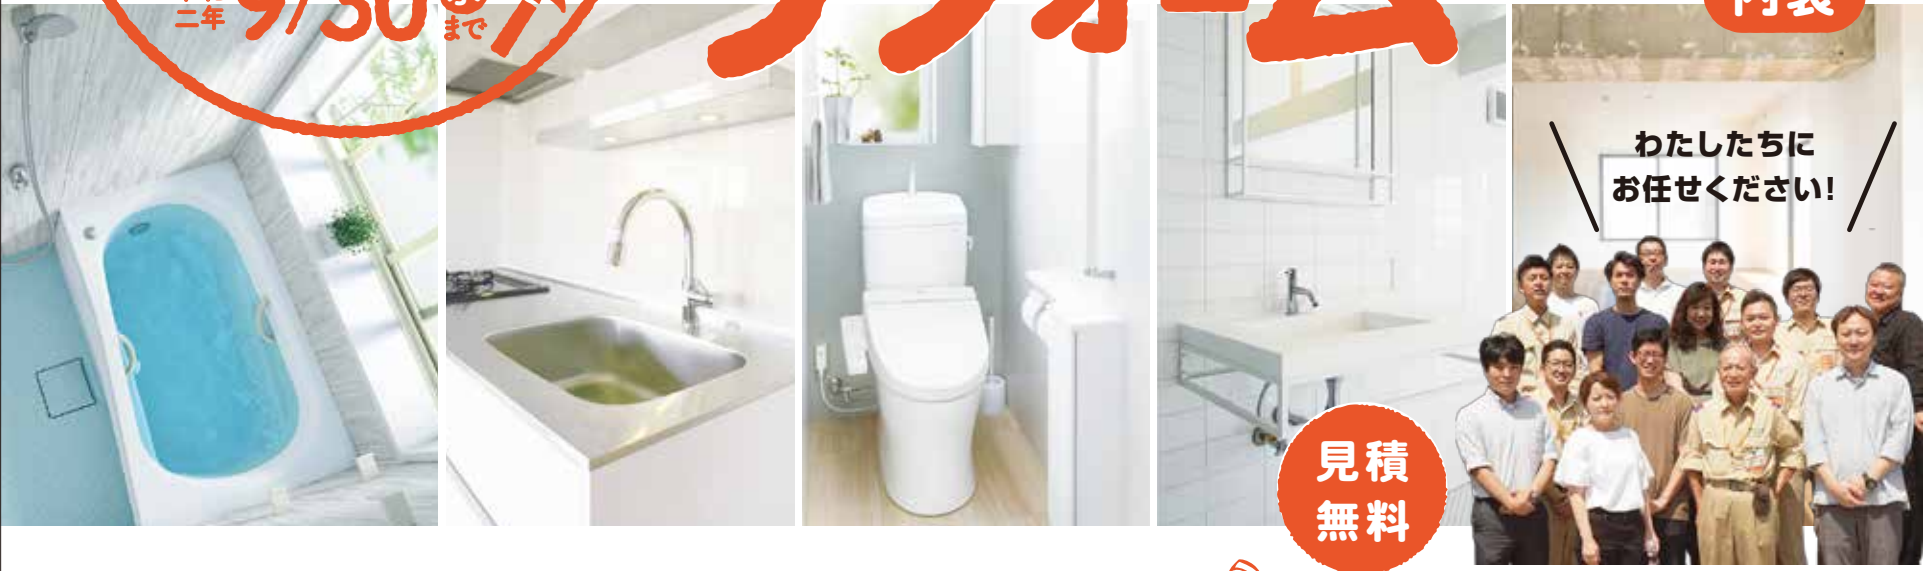

松陰会館のおすすめ商品

いまだけの
限定価格

サマー キャンペーン

令和二年 9/30 水まで

松陰会館の リフォーム

- 水まわり
- ガス機器
- 外装
- 内装

わたしたちに
お任せください!

見積
無料

水まわりリフォーム

毎日使う場所だから快適で綺麗に使いやすくしたい。
水まわりの不便を解消しませんか?

キッチン

高いデザイン性と収納力。
さらに、コストも優れたキッチン。

ラクエラ 1型スライド収納プラン
●間口255cm ●扉カラー充実
●シングルレバー水栓 ●静音ステンレスシンク
●水無片面グリル付きホーロートップ3口コンロ
●レンジフード(プロペラファン) ●サイレントレール収納
◇定価:634,800円(税別)

27.3万円(税別)

ステンレスワークトップ
キズが目立ちにくいドット柄コーティング加工。
ツール足元収納
背の高いペットボトルや深鍋をたっぶり収納。

使いやすさも、お掃除のしやすさも、
シンクまわりにこだわるなら、このキッチン。

TOTO
ザ・クラッソ 1型人工大理石プラン
●間口255cm
●人工大理石カウンター
●スクエアすべり台シンク
●ガラストップ両面焼きコンロH
●タッチスイッチ水ほうき水栓LF・きれい除菌水
●スーパークリーンフード
◇メーカー希望小売価格:831,000円(税別)