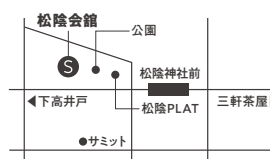

住まいのことなんでも相談！

【お電話によるお問合せ受付】
10:00~17:00

弊社運営のその他のサービスをご紹介します！

松陰神社前のガス屋さんにあるコミュニティスペース

shoinstyle

世田谷ミッドタウンからつたえる「暮らしと住まい」の情報サイト。

せたがやシン

世田谷で暮らし。あなたに寄り添い、お部屋探しをお手伝い。

せたがやクラン