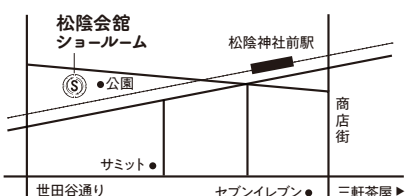

省エネリフォーム など **最大60万円/戸**

松陰会館のショールーム

松陰神社前、ちいさな街の
リフォーム相談所。

松陰神社前駅から徒歩2分、弊社1階にあるリ
フォームショールーム。展示品やカタログを自由に
ご覧いただけます。お気軽にお立ち寄りください。

世田谷の“ひと”と“まち”に伴走する会社。
松陰会館
〒154-0017 東京都世田谷区世田谷4-13-19
建設業許可番号:東京都知事 許可(般-3) 第154061号

ご相談 お見積 プランニング **すべて無料**
03-5450-6656
【受付時間】10:00~17:00(日祝は電話とメールのみの対応となります)

HPのメールフォームからのお問合せは
チラシコードを内容欄にご記載ください
松陰会館
ホームページに施工事例を更新中!

弊社運営のその他の
サービスをご紹介 >>

世田谷ミッドタウンからつたえる「暮らしと住まい」の情報サイト。

世田谷で暮らそう。あなたに寄り添い、お部屋探しをお手伝い。